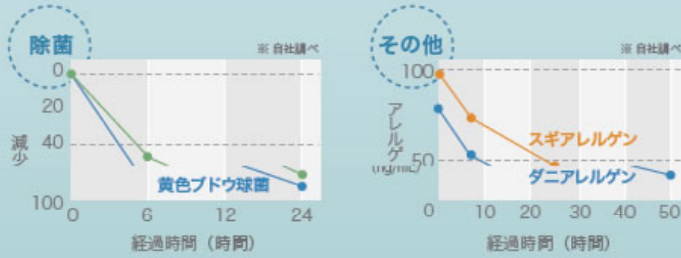

業務用 室内専用オゾン発生装置

AIR FINO

エアフィーノ VS-50S

CLEAN

SAFETY

DESIGN

1 脱臭性能がこんなにすごい!

エアフィーノは、オゾンの反応力により、ニオイの元を直接分解&脱臭。芳香剤のようにニオイを一時的に閉じ込めるのではなく、分子レベルで酸素と無臭成分に分解するので、安全で根本的な脱臭効果を発揮します。また、除菌やアレルギーに対する効果も期待できます。