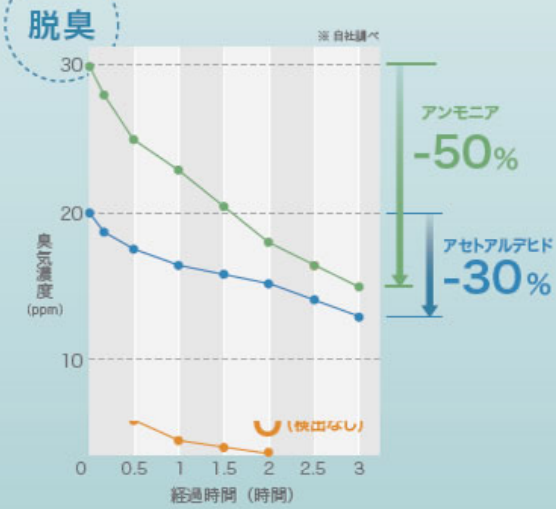

業務用 室内専用オゾン発生装置

AIR FINO

エアフィーノ VS-50S

CLEAN

SAFETY

DESIGN

1 脱臭性能がこんなにすごい!

エアフィーノは、オゾンの反応力により、ニオイの元を直接分解&脱臭。芳香剤のようにニオイを一時的に閉じ込めるのではなく、分子レベルで酸素と無臭成分に分解するので、安全で根本的な脱臭効果を発揮します。また、除菌やアレルギーに対する効果も期待できます。