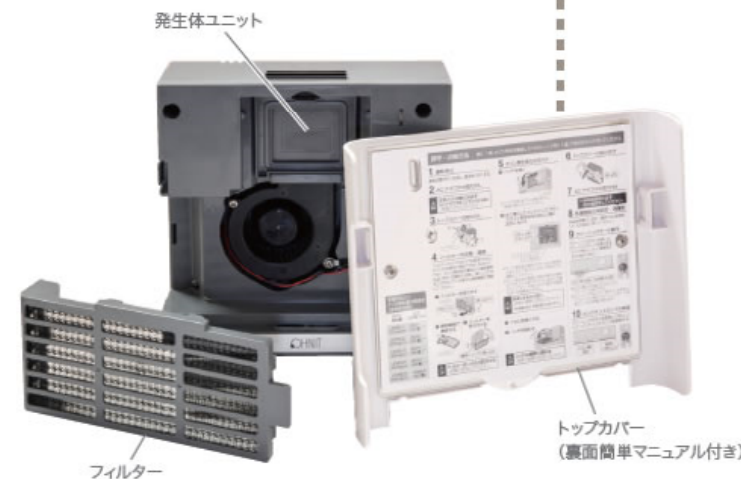

4 新デザイン&優しい光で 空間演出

シンプル & コンパクトな形状

インテリア性の高い外観 & スタンドと壁掛けの2way仕様でどんなお部屋にも調和します。

5 らくらく メンテナンス

電源を入れてから約1ヶ月(720時間)を過ぎるとランプが光ってメンテナンスのタイミングをお知らせ。シンプルな構造なのでお手入れも簡単です。

空間を彩るイルミネーション

赤、橙、黄、緑、水色、青、紫、白のイルミネーションでお部屋の雰囲気に合わせて空間を演出します。