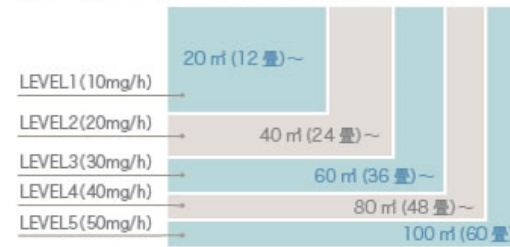

オゾン発生レベルを5段階切替

広さに応じてオゾンの量を最適に設定します。